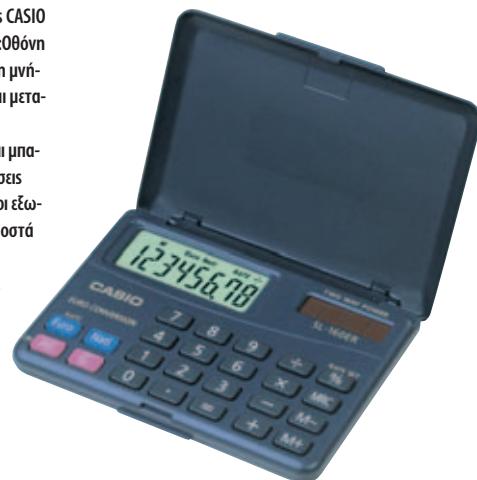

Αριθμομηχανή 8 Ψηφία SL-160ER Casio

• Εύχρηστη αριθμομηχανή τσέπης και γραφείου. Το μοντέλο 160VR της CASIO διαθέτει τα εξής χαρακτηριστικά: Οθόνη LCD 8 ψηφίων με ενσωματωμένη μνήμη. Κάνει υπολογισμούς επί % και μετατροπή νομισμάτων σε ΕΥΡΩ. Λειτουργεί με ηλιακή ενέργεια και μπαταρία. Οι εσωτερικές του διαστάσεις είναι 10,2x84x57,5 χιλιοστά και οι εξωτερικές του είναι 7,7x84x116 χιλιοστά και το βάρος του είναι 33gr.

5,45 € / 6,49 € με ΦΠΑ

Κωδικός: 811270

Αριθμομηχανή 8 ψηφία recycled LS-8TCG Canon

• Συμβάλετε και εσείς ενεργά στην προστασία του περιβάλλοντος. Κατασκευασμένη από πλαστικά φωτοαντιγραφικών μηχανημάτων τα οποία έχουν ανακυκλωθεί. Διαθέτει υπολογισμό φόρου και πλήκτρο μετατροπής νομίσματος. Τα πλήκτρα της είναι εργονομικά σχεδιασμένα. Λειτουργεί με μπαταρία και ηλιακή ενέργεια. Η συσκευασία και το εγχειρίδιο είναι από ανακυκλωμένο χαρτί.

• Διαστάσεις : 10,3x6,3x0,9 εκατοστά.

• Εγγύηση 3 έτη αντιπροσωπείας.