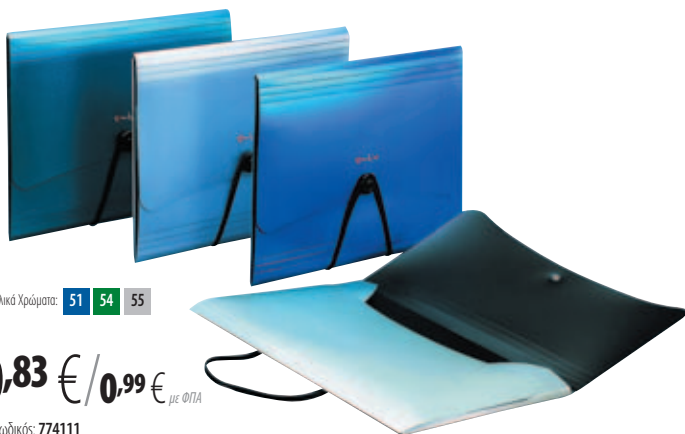

Μεταλλικά Χρώματα: 51 54 55

0,83 € / 0,99 € με ΦΠΑ

Κωδικός: 774111

Φάκελος 4 θέσεων με λάστιχο Sentio

• Μοντέρνο design για τις καθημερινές σας ανάγκες. Πρακτικός φάκελος με 4 θήκες για αρχειοθέτηση εγγράφων. Μεταφέρεται εύκολα και είναι πλήρως αδιάβροχος. Σε 3 μεταλλικά χρώματα.