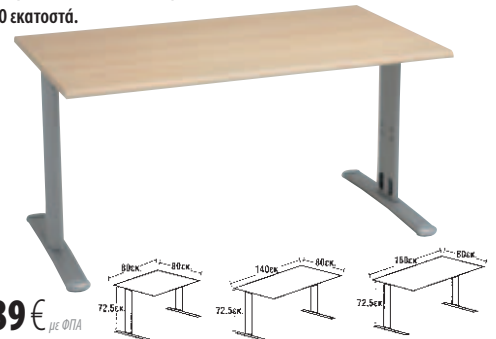

Γραφεία Exe metal

• Συνδυασμός υψηλής αισθητικής και λειτουργικότητας. Γραφείο κατασκευασμένο από ανθεκτική μελαμίνη πάχους 18 χιλιοστών σε χρώμα οξιάς. Συνδέεται προαιρετικά με επιφάνεια συνεδριάσεων. Διαστάσεις: Ύψος 72 εκατοστά, Μήκος 80 εκατοστά, Βάθος 80 εκατοστά.