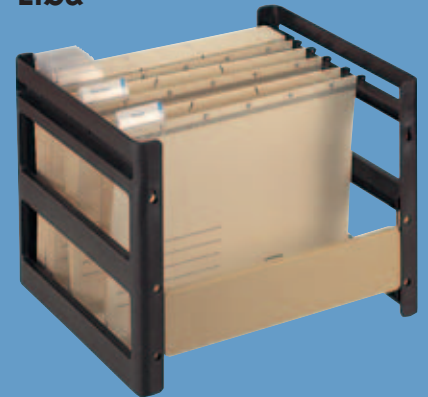

17,56 € / 20,90 € με ΦΠΑ

Κωδικός: 86991

Κωδικός	Περιγραφή	Χωρίς ΦΠΑ	Με ΦΠΑ
86991	ΘΗΚΗ ΦΑΚΕΛΩΝ A4	17,56	20,90
146277	ΘΗΚΗ ΦΑΚΕΛΩΝ A4+	25,96	30,90

Θήκη κρεμαστών φακέλων Rotho

• Επιτραπέζια πλαστική, διάφανη θήκη, για την αρχειοθέτηση 20 κρεμαστών φακέλων. Είναι εύκολη στη μεταφορά και με κατάλληλο ύψος για να την τοποθετήσετε σε ράφι.