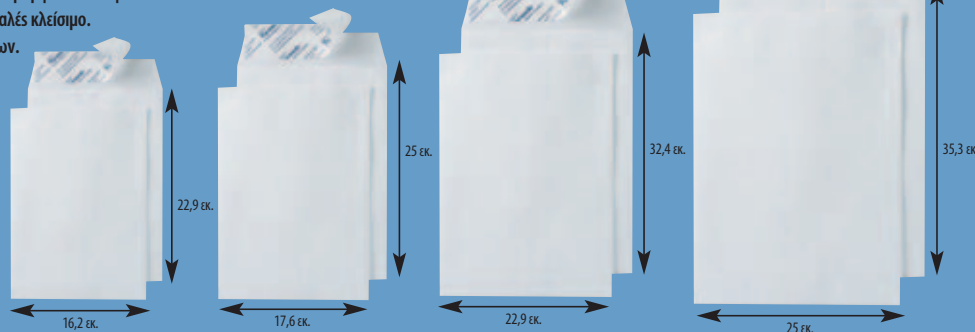

Φάκελος ΤΥVEK

• Ο ανθεκτικότερος φάκελος αποστολής! Αδιάβροχος, κατασκευασμένος από ανθεκτικό υλικό, καταγεγραμμένο σε μορφή φύλλου το οποίο δεν σκίζεται και αντέχει σε υγρασία και χαμηλές θερμοκρασίες! Ιδανικό για αποστολή δεμάτων χωρίς παραμόρφωση του φακέλου.

Διαθέτει αυτοκόλλητη ταινία για ασφαλές κλείσιμο.

Διατίθενται σε συσκευασία 20 τεμαχίων.

8,36 € / 9,95 € με ΦΠΑ

Κωδικός: 984027