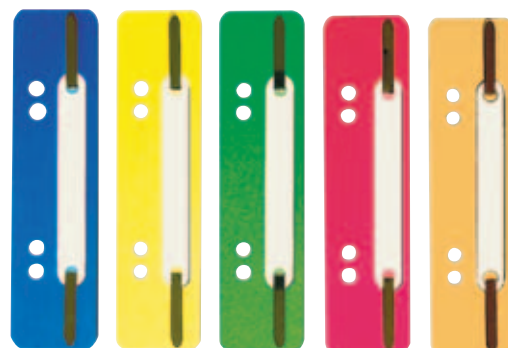

1,25 € / 1,49 € με ΦΠΑ

Κωδικός: 956708

Χρώματα:

YELL	GM	BLUE	WHITE	RED	BK	ORGE	LBL
51	54	55	56	55	55	55	55

Κουτί αρχείου πλαστικό 4lt με 2 δίσκους

• Χρησιμοποιήστε το για να αποθηκεύσετε αντικείμενα στο σπίτι ή στο γραφείο. Είναι εργονομικά σχεδιασμένο και κατασκευασμένο από πολυπροπυλένιο, ώστε να αντέχει σε θερμοκρασίες από -15 έως +80 βαθμούς Κελσίου και να είναι αδιάβροχο. Διαφανές για να μπορείτε να βλέπετε το περιεχόμενό του. Διαθέτει απόλυτα επίπεδο πάτο με ενίσχυση, και καπάκι, το οποίο σφραγίζεται και δεν χωρίζεται από το κουτί. Επίσης διαθέτει δύο δίσκους ώστε να μπορεί να χωρίζεται σε διαμερίσματα και να αποθηκεύετε μικροαντικείμενα.

• Στοιβάζεται το ένα πάνω στο άλλο (με ή χωρίς καπάκι).

• Έχει χωρητικότητα 4 λίτρων. Οι εξωτερικές του διαστάσεις (μαζί με το καπάκι) είναι 395(M)x255(Π)x85(Y)mm και οι εσωτερικές του 335(M)x210(Π)x70(Y)mm.

• Έχει βάρος 0,7kg.