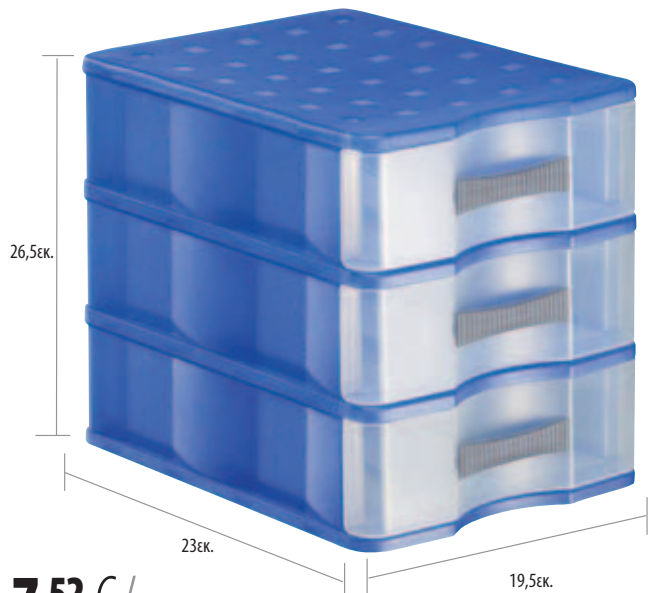

7,52 € / 8,95 € με ΦΠΑ

Κωδικός: 627062

Τρόλει αρχειοθέτησης 4 συρτάρια Rotho

Πρόταση!

• Αποκτήστε ένα βοηθητικό μέσο αποθήκευσης και οργάνωσης στον επαγγελματικό και στον οικιακό σας χώρο και εξασφαλίστε εργονομία και λειτουργικότητα. Επίσης είναι κατάλληλο για την οργάνωση παιδικών δωματίων και για τα hobby σας.
• Διαθέτει ροδάκια για την εύκολη μετακίνησή του. Δεν χρειάζεται συναρμολόγηση.
• Διαστάσεις: Ύψος 70 εκ., Πλάτος 40 εκ., Βάθος 29 εκ.