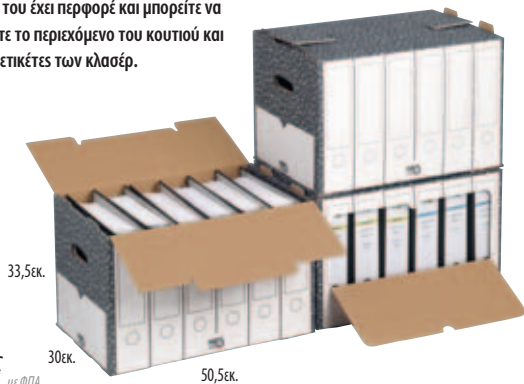

Κουτί αποθήκευσης κλασέρ Nips

• Χωράει 6 κλασέρ ράκς 8 εκατοστών ή 9 κλασέρ ράκς 4 εκατοστών ή κουτιά αρχείου. Στις πλαινές πλευρές του έχει μεγάλο λευκό χώρο για την αναγραφή του περιεχομένου του. Η μπροστινή πλευρά του έχει περφορέ και μπορείτε να την ανοίξετε για να βλέπετε το περιεχόμενο του κουτιού και όσα έχετε αναγράψει στις ετικέτες των κλασέρ.

5,03 € / 5,99 € με ΦΠΑ

Κωδικός: 843466

Κουτί αδρανούς αρχείου λευκό Ιωνία

• Λευκό κιβώτιο για την αποθήκευση αρχείων και αντικειμένων. Διαθέτει λαβές για ευκολία στη μεταφορά και διαγραμματισμένο χώρο στην εξωτερική του πλευρά για την αναγραφή των περιεχομένων. Διατίθεται ασυναρμολόγητο για να μην καταλαμβάνει χώρο όταν το αποθηκεύετε. Οι διαστάσεις του είναι 30X38X50 εκ.