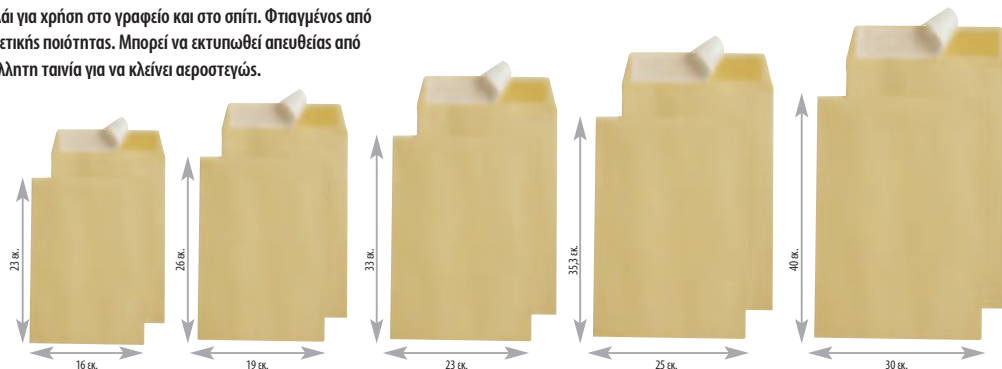

Φάκελος αλληλογραφίας μπεζ

• Φάκελος αποστολής μπεζ με άνοιγμα στο πλάι για χρήση στο γραφείο και στο σπίτι. Φτιαγμένος από ανακυκλώσιμο χαρτί 80 γραμμαρίων, εξαιρετικής ποιότητας. Μπορεί να εκτυπωθεί απευθείας από LASER ή INKJET εκτυπωτή. Διαθέτει αυτοκόλλητη ταινία για να κλείνει αεροστεγώς.