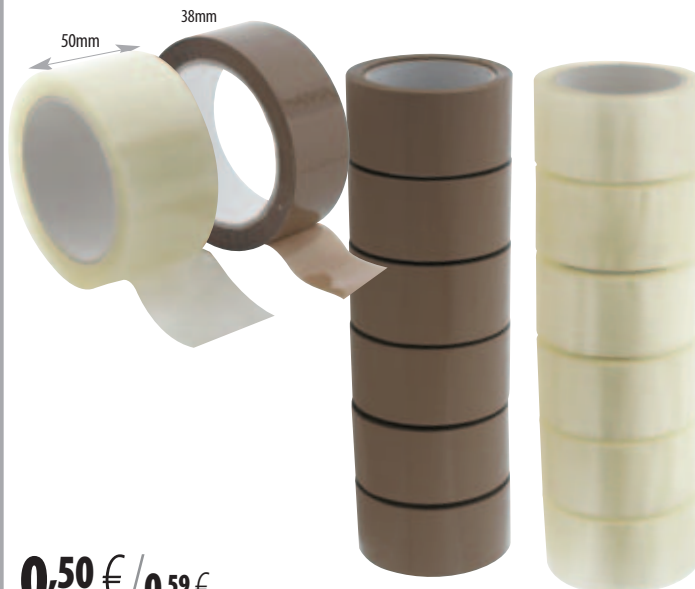

0,50 € / 0,59 € με ΦΠΑ

Κωδικός: 587729

Κωδικός	Περιγραφή	Χωρίς ΦΠΑ	Με ΦΠΑ
587729	διαφανής 38mmx66m	0,50	0,59
587737	διαφανής 50mmx66m	0,63	0,75
301760	κροφτ 38mmx66m	0,50	0,59
301779	κροφτ 50mmx66m	0,63	0,75

Ταινία συσκευασίας με βάση Classic Scotch

• Ταινία συσκευασίας πολύ δυνατή και ανθεκτική, διάστασης 50mm x 20M. Είναι απόλυτα ασφαλής και μπορείτε να την χρησιμοποιήσετε για να στελλετε δέματα, καθώς και για να συσκευάσετε κιβώτια. Διατίθεται σε ειδική βάση μαζί με το μηχανισμό κοπής.