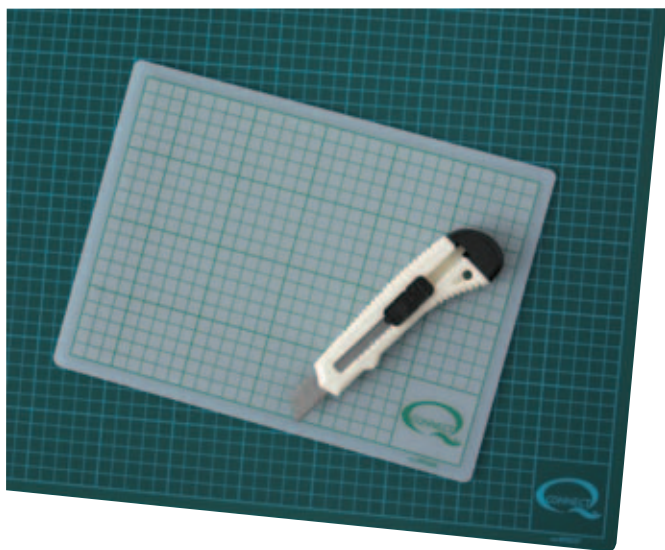

Επιφάνειες κοπής

Επιφάνεια κοπής με χάρακα 35εκ. Linex

- Ιδανικό για κοπή χαρτιού, διαφανών και ψηφιακών φωτογραφιών. Διαθέτει χάρακα με αριθμηση 35 εκατοστών με κοπίδι και επιφάνεια φτιαγμένη από ειδικό υλικό το οποίο επανέρχεται μετά την κοπή.

11,72 € / 13,95 € με ΦΠΑ

Κωδικός: 604291

Επιφάνεια κοπής Q-Connect

- Φτιαγμένη από ειδικό υλικό το οποίο επανέρχεται μετά την χάραξη και προστατεύει τις επιφάνειες του γραφείου ή του σχεδιαστήριού σας.

4,11 € / 4,89 € με ΦΠΑ

Κωδικός: 233749

Κωδικός	Περιγραφή	Χωρίς ΦΠΑ	Με ΦΠΑ
233749	ΠΡΑΣΙΝΗ 22x30εκ.	4,11	4,89
233757	ΠΡΑΣΙΝΗ 30x45εκ.	6,71	7,99
233765	ΠΡΑΣΙΝΗ 45x60εκ.	11,72	13,95
233781	ΠΡΑΣΙΝΗ 60x90εκ.	23,45	27,90
233803	ΔΙΑΦΑΝΗ 22x30εκ.	4,45	5,30
233811	ΔΙΑΦΑΝΗ 30x45εκ.	8,36	9,95
233838	ΔΙΑΦΑΝΗ 45x60εκ.	15,08	17,95
233846	ΔΙΑΦΑΝΗ 60x90εκ.	29,33	34,90

Κοπτικά

Κοπίδι μικρό Q-Connect

- Μικρό κοπίδι καθημερινής χρήσης για το γραφείο και το σπίτι. Με κουμπί ασφαλείας για σταθεροποίηση της λάμας και κλιπ τσέπης για εύκολη μεταφορά. Δέχεται ανταλλακτικές λάμες.

0,33 € / 0,39 € με ΦΠΑ

Κωδικός: 233455

Κοπτικό γραφείου Q-connect

Φρέσκο!

- Ιδανικό για να κόψετε χαρτόνια, διαφάνειες και τις ψηφιακές φωτογραφικές σας εκτυπώσεις. Ανθεκτικά κατασκευασμένο με μεταλλική βάση για αντοχή κατά την χρήση. Διαθέτει οδηγό και αριθμηση στη βάση με εκατοστά για ακρίβεια κατά την κοπή. Κόβει χαρτί μέγιστου μεγέθους A4. Το μήκος κοπής του είναι 30 εκατοστά και το μέγιστο πάχος χαρτιού που μπορεί να κόψει είναι 0, 6 χιλιοστά (6 φύλλα πάχους 80 γραμμαρίων).

20,92 € / 24,90 € με ΦΠΑ

Κωδικός: 1016202

Κωδικός	Περιγραφή	Χωρίς ΦΠΑ	Με ΦΠΑ
1016202	A4	20,92	24,90
957038	A3	28,49	33,90
957046	ΑΝΤΑΛΛΑΚΤΙΚΗ ΛΕΠΙΔΑ	4,45	5,29

Κοπτικό γραφείου Wedo