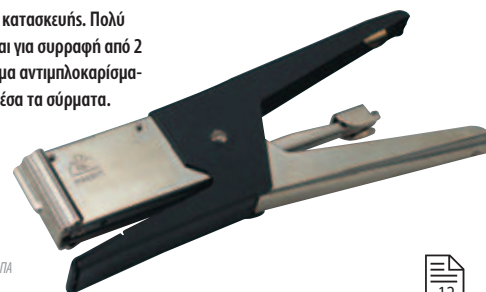

7,55 € / 8,99 € με ΦΠΑ

Κωδικός: 43257

Κωδικός	Περιγραφή	Χωρίς ΦΠΑ	Με ΦΠΑ
43257	ΣΥΡΡΑΠΤΙΚΟ PARVA 64	7,55	8,99
43370	ΣΥΡΜΑΤΑ ΝΟ64	0,34	0,40

Περφορατέρ βαρέως τύπου

Περφορατέρ 2 τρυπών Q-Connect

Πρόταση!

- Κερδίστε χρόνο τρυπώντας έως και 63 φύλλα με μια μόνο κίνηση. Απόλυτη σταθερότητα με μεγάλη ευκολία στη χρήση. Διαθέτει εργονομική λαβή για εύκολο πάτημα, και αντιολισθητική βάση που παρέχει σταθερότητα και ασφάλεια.