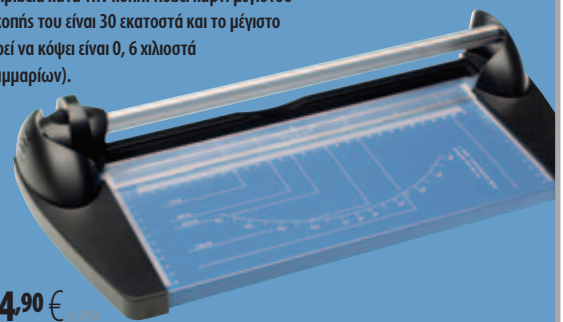

1,84 € / 2,19 € με ΦΠΑ

Κωδικός: 110663

Κωδικός	Περιγραφή	Χωρίς ΦΠΑ	Με ΦΠΑ
110671	50ΤΕΜ.	2,68	3,19
110663	250ΤΕΜ.	1,84	2,19

Κοπτικό γραφείου

Πρόταση!

- Ιδανικό για να κόψετε χαρτόνια, διαφάνειες και τις ψηφιακές φωτογραφικές σας εκτυπώσεις. Ανθεκτικά κατασκευασμένο με μεταλλική βάση για αντοχή κατά την χρήση. Διαθέτει οδηγό και αρίθμηση στη βάση με εκατοστά για ακρίβεια κατά την κοπή. Κόβει χαρτί μέγιστου μεγέθους A4. Το μήκος κοπής του είναι 30 εκατοστά και το μέγιστο πάχος χαρτί που μπορεί να κόψει είναι 0,6 χιλιοστά (6 φύλλα πάχους 80 γραμμαρίων).