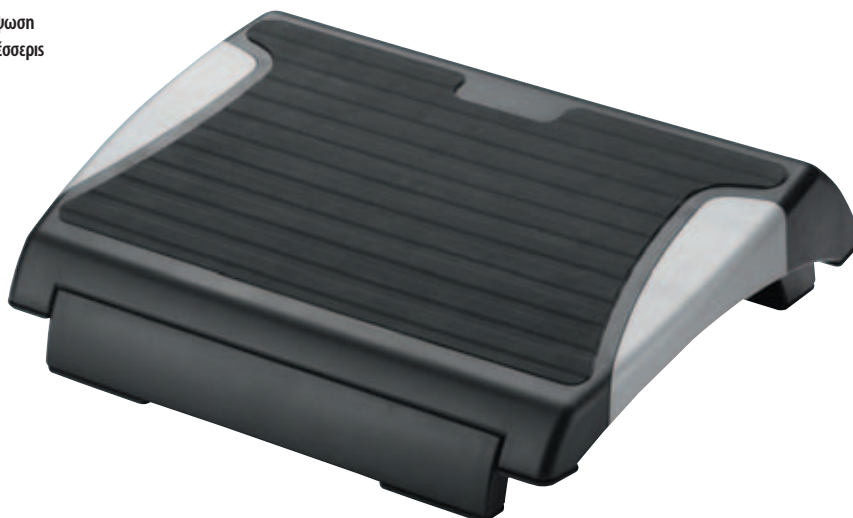

Υποπόδιο πλαστικό Q-Connect

• Υποστηρίξτε την μέση σας και βελτιώστε την στάση σας με την ανύψωση των ποδιών σας. Ο μηχανισμός είναι απλός στη χρήση και παρέχει τέσσερις διαφορετικές θέσεις ύψους για την προσωπική σας άνεση.