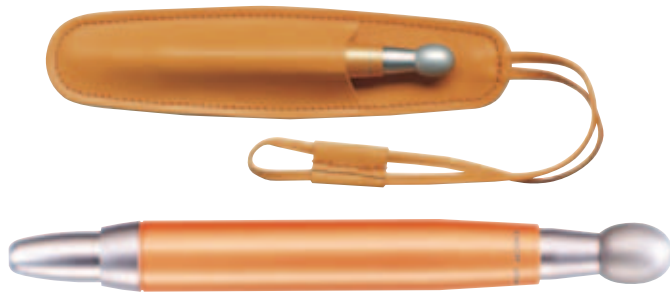

Κωδικός: 1131974

Χρώματα: 01 09 10

Είδη γραφής executive

Στυλό διαρκείας Ladies Tombow

Φτιαγμένο για να εντυπωσιάζει!

- Αφού βλέποντας το στην αρχή είναι τόσο μικρό αλλά αληθινό, με τηλεσκοπικό μηχανισμό που του επιτρέπει ανοίγοντας το να φτάνει το μέγεθος ενός κοινού στυλό ενώ παράλληλα ελευθερώνεται και το ανταλλακτικό, πράγμα που το κάνει πολύ πρακτικό και κομψό ταυτόχρονα.
- Το συνοδεύει μία ανάλογου χρώματος δερμάτινη θήκη που το προστατεύει από τυχόν φθορές με λουράκι που σας επιτρέπει να το προσαρμόσετε ακόμα και στο κερουλί μιας τσάντας.