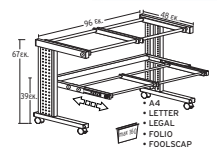

91,60 € / 109 € με ΦΠΑ

Κωδικός: 445355

Επιτραπέζιες θήκες κρεμαστών φακέλων

Θήκη κρεμαστών φακέλων Durable

• Ανθεκτική κατασκευή από ανακυκλώσιμο πλαστικό υλικό. Συναρμολογείται και αποσυναρμολογείται εύκολα. Χωράει έως 30 φακέλους μεγέθους A4. Οι διαστάσεις της είναι: Ύψος 26 εκατοστά, Πλάτος 36 εκατοστά, Βάθος 32 εκατοστά.