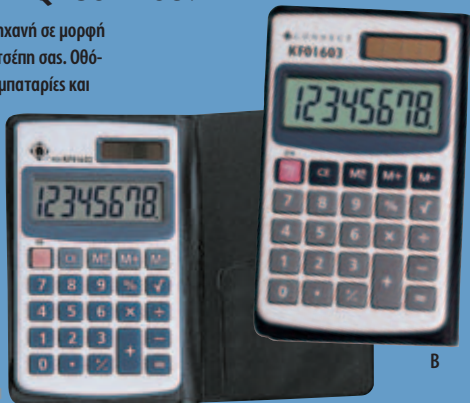

Αριθμομηχανές

Αριθμομηχανή rocket 8 ψηφία KFO1602 Q-Connect

• Κομψά σχεδιασμένη αριθμομηχανή σε μορφή ατζέντας για να χωράει στην τσέπη σας. Οθόνη 8 γραμμών. Λειτουργεί με μπαταρίες και ηλιακή ενέργεια. Κλείνει αυτόματα σε περίπτωση μη χρησιμοποίησής της. Εγγύηση 2 έτη.

Πρόταση!

3,32 € / 3,95 € με ΦΠΑ

Κωδικός: 312606

Κωδικός	Περιγραφή	Χωρίς ΦΠΑ	Με ΦΠΑ
312606 A	POCKET 8 ΨΗΦΙΑ KFO01602	3,32	3,95
312916 B	LARGE POCKET 8 ΨΗΦΙΑ KFO01603	5,71	6,79

Αριθμομηχανή 8 ψηφία SDC-805II Citizen

• Κομψά σχεδιασμένη αριθμομηχανή με μεγάλη οθόνη 8 ψηφίων. Διαθέτει μνήμη, πλήκτρο επί τοις εκατό και υπολογισμό τετραγωνικής ρίζας. Λειτουργεί με μπαταρία και ηλιακή ενέργεια. Διαστάσεις: 10,2x13,1x1,8 εκατοστά. Εγγύηση 2 έτη.