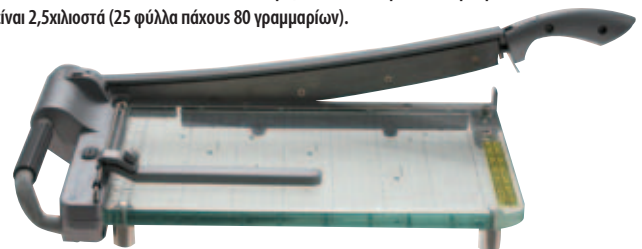

150,42 € / 179 € με ΦΠΑ

Κωδικός: 800260

Κωδικός	Περιγραφή	Κοπή	Χωρίς ΦΠΑ	Με ΦΠΑ
800260	A4	250	150,42	179,00
800279	A3	250	167,23	199,00