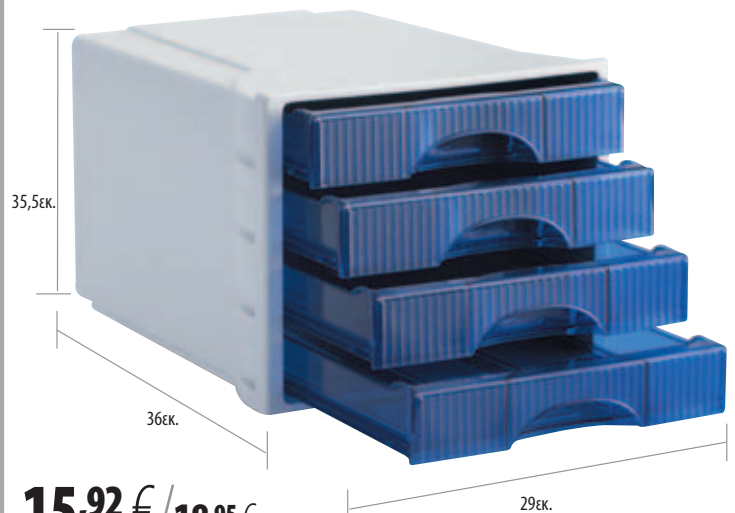

15,92 € / 18,95 € με ΦΠΑ

Κωδικός: 647152