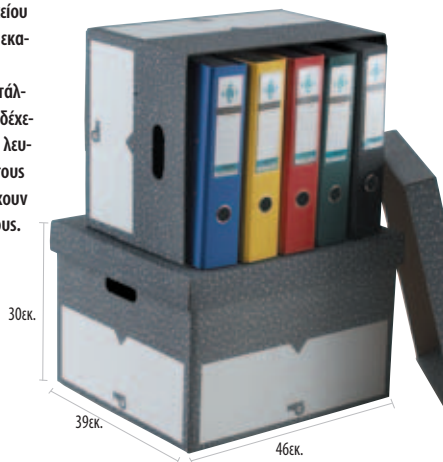

Κουτί αδρανούς αρχείου (2 τεμ) Nips

• Σχεδιασμένα για να χωράνε 4 κουτιά αρχείου ράκς 10 εκατοστών ή 5 κουτιά ράκς 8 εκατοστών. Δέχονται έγγραφα A4, αλλά και 24x34cm. Το μικρότερο μέγεθος είναι κατάλληλο και για κρεμαστούς φακέλους, ενώ δέχεται 9 ντισέι ράκς 3,5cm. Έχουν μεγάλες λευκές επιφάνειες και στις τέσσερις πλευρές τους για την αναγραφή των περιεχομένων. Έχουν ενισχυμένα χερούλια για τη μεταφορά τους. Είναι επίπεδα και δεν πιάνουν χώρο όταν το αποθηκεύετε πριν τη χρήση.

7,55 € / 8,99 € με ΦΠΑ

Κωδικός: 843458

Κωδικός	Διαστάσεις	Χωρίς ΦΠΑ	Με ΦΠΑ
843458	44(Π)x34,5(Β)x28(Υ)	7,55	8,99
1074091	46(Π)x39(Β)x30(Υ)	9,20	10,95

Κουτί αρχείου Πλαίσιο

• Χάρτινο κουτί σε φυσικό χρώμα κραφτ, κατάλληλο για αποθήκευση και αρχειοθέτηση εγγράφων A4. Με ιδανικό ύψος για την τοποθέτησή του σε ράφι. Στη ράχη του υπάρχει διαγραμματισμένος χώρος για την αναγραφή των περιεχομένων και οπή για να το αφαιρείτε εύκολα από το ράφι. Οι διαστάσεις του είναι 27X32X10 εκ.