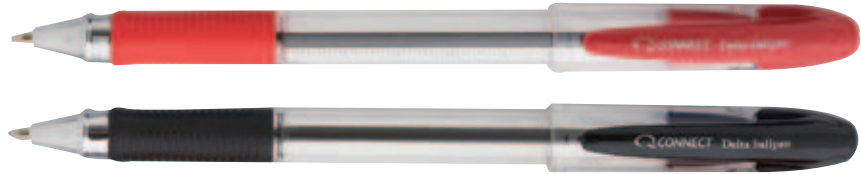

Στυλό διαρκείας Delta Q-Connect

- Μύτη πάχους 0.7mm για απαλή και στρωτή γραφή.
- Αξιοπίστο χάρη στο άριστης ποιότητας μελάνι του.
- Διαθέτει καπάκι για να μην στεγνώνει το μελάνι και μεταφέρεται με ασφάλεια.