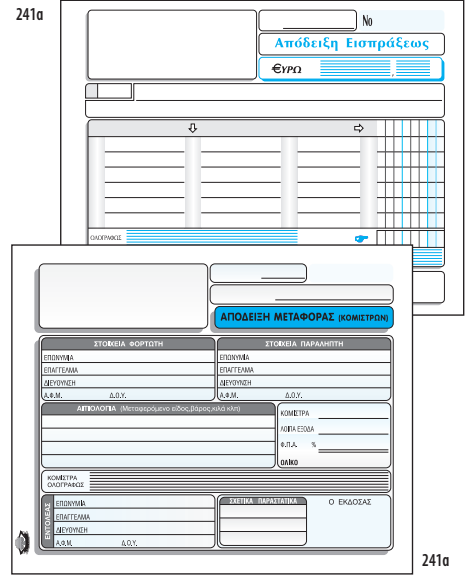

241α

Απόδειξη λιανικής πώλησης

• Το έντυπο που δείχνει αναλυτικά τις πωλήσεις των υλικών αγαθών που έχει κάνει η επιχείρησή σας και ενημερώνει άμεσα την εφορία. Με αναλυτικό πίνακα που περιγράφει τα είδη, την τιμή, ΦΠΑ, και την ποσότητα. Αυτογραφικό έντυπο, δεν χρειάζεται καρμπόν. Το χαρτόνι που υπάρχει πίσω από το εξώφυλλο σκίζεται και τοποθετείται ανάμεσα στα φύλλα για να μην αποτυπώνονται τα γράμματα στα υπόλοιπα φύλλα. Διαθέτει ανθεκτικό σκληρό εξώφυλλο.