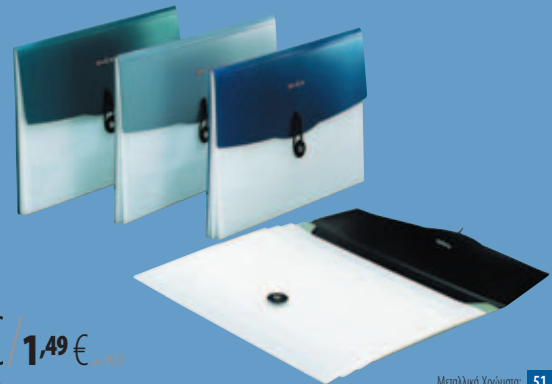

1,25 € / 1,49 € με ΦΠΑ

Κωδικός: 774138

Μεταλλικά Χρώματα: 51 54 55

Πρόταση!