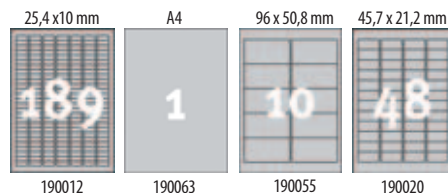

Ασημί αυτοκόλλητες ετικέτες εκτυπωτών laser Zweckform

Για προϊόντα τεχνολογίας

• Χρησιμοποιούνται σε μηχανήματα για αναγραφή του ονόματος κατασκευαστή, το σειριακό αριθμό του και λοιπές τεχνικές προδιαγραφές του. Είναι ανθεκτικές σε λιπαρές ουσίες, στο νερό, στη βρωμιά, και δεν επηρεάζονται από τις συνθήκες αποθήκευσης. Ανθεκτικές σε θερμοκρασίες από -20 έως 80 βαθμούς Κελσίου.

22,61 € / 26,90 € με ΦΠΑ

Κωδικός: 190012

Κωδικός	Διάσταση	Αριθμός ετικετών	Χωρίς ΦΠΑ	Με ΦΠΑ
190012	25,4x10mm	1780	22,61	26,90
190063	A4	20	22,61	26,90
190055	96x50,8mm	200	22,61	26,90
190020	45,7x21,2mm	960	22,61	26,90