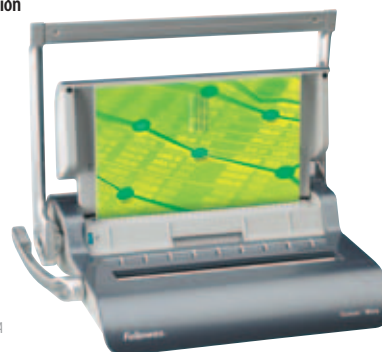

83,19 € / 99 € με ΦΠΑ

Κωδικός: 941778

Μηχανή Βιβλιοδεσίας σπιδράλ "Quasar 500" Fellowes

- Μοντέρνο design και υψηλή απόδοση συνδυάζονται σε αυτήν την μηχανή. Ταιριάζει σε οποιοδήποτε περιβάλλον γραφείου. Διαθέτει 2 λαβές, μία για τη διάτρηση και μία για το άνοιγμα του σπιδράλ, κάλυμμα από υψηλής ποιότητας πλαστικό σε γκρι μεταλλικό χρώμα. Με καπάκι προστασίας για να μην σκονίζονται οι λεπίδες. Βιβλιοδετεί έως 500 φύλλα και η διάτρηση φτάνει τα 20 φύλλα ταυτόχρονα.
- Εγγύηση 2 έτη.

209,24 € / 249 € με ΦΠΑ

Κωδικός: 941808

Μηχανή Βιβλιοδεσίας σπιδράλ "Pulsar 300" Fellowes

- Υψηλής απόδοσης φορητή χειρονακτική μηχανή. Μοντέρνα σχεδιασμένη, ταιριάζει σε οποιοδήποτε περιβάλλον γραφείου. Ιδανική για χρήση στο γραφείο και στο σπίτι. Η δυνατότητα διάτρησης της φτάνει τα 15 φύλλα και το μέγιστο μέγεθος σπιδράλ που δέχεται είναι 38 mm. Με καπάκι προστασίας για να μην σκονίζονται οι λεπίδες.
- Διαθέτει 2 λαβές, μία για τη διάτρηση και μία για το άνοιγμα του σπιδράλ. Διαθέτει αντιολισθητικά επενδεδυμένα με καουτσούκ μαξιλάρια που κρατούν τη μηχανή σε σταθερή θέση.
- Εγγύηση 2 έτη.

133,61 € / 159 € με ΦΠΑ

Κωδικός: 941786

Κωδικός	Περιγραφή	Χωρίς ΦΠΑ	Με ΦΠΑ
941786	PULSAR 300	133,61	159
963054	PULSAR 300e ΗΛΕΚΤΡΟΝΙΚΗ	251,26	299

Μηχανή Βιβλιοδεσίας μεταλλικού σπιδράλ "Quasar" Fellowes

- Φορητή χειρονακτική μηχανή μεταλλικού σπιδράλ, εύκολη στη χρήση η οποία έχει τη δυνατότητα να δέσει έως 130 φύλλα (μέγιστο μέγεθος spiral 14mm). Διαθέτει 2 μοχλούς, ένα για τη διάτρηση των φύλλων (15 φύλλα ταυτόχρονα) και ένα για το κλείσιμο του μεταλλικού σπιδράλ. Το μεταλλικό σπιδράλ ασφαλίσει τα φύλλα με τον ασφαλέστερο τρόπο επειδή δεν έχει τη δυνατότητα να ανοικτεί ξανά. Καθαρίζει γρήγορα με το δίσκο απελευθέρωσης αποκομμάτων που διαθέτει.
- Εγγύηση 2 έτη.