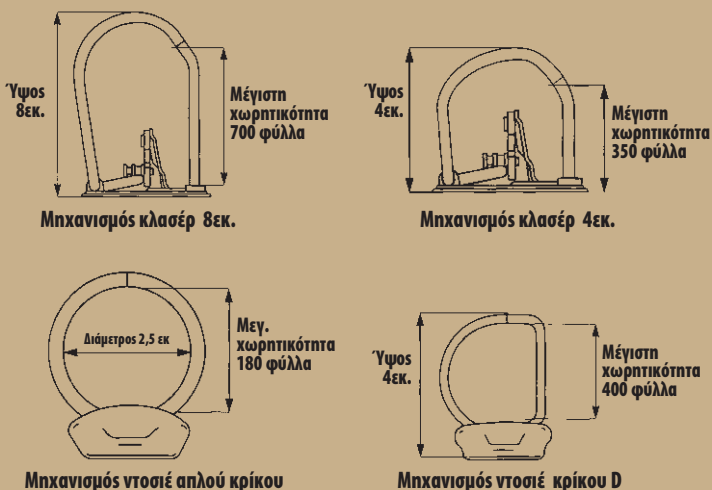

Κλασέρ

Info

Κριτήρια επιλογής ενός κλασέρ ή ντοσιέ: Προτού επιλέξετε το κατάλληλο ντοσιέ ή κλασέρ για την αρχειοθέτηση των εγγράφων σας πρέπει να λάβετε υπ όψιν σας 3 βασικούς παράγοντες:

1. **1. Το μέγεθος χαρτιού προς αρχειοθέτηση.**
   Υπάρχουν 3 κλασικές διαστάσεις χαρτιών (A3, A4, A5). Συνεπώς η αρχειοθέτηση τους γίνεται στα ανάλογα ντοσιέ ή κλασέρ, που έχουν κατασκευαστεί με τέτοιο τρόπο, ώστε να ανταποκρίνονται στις σωστές προδιαγραφές των παραπάνω μεγεθών.
2. **2. Το είδος των κρίκων**
   Υπάρχουν 4 διαφορετικά είδη κρίκων, το μέγεθος των οποίων καθορίζει την χωρητικότητα του ντοσιέ ή του κλασέρ.
3. **3. Αριθμός κρίκων**
   Κάθε κλασέρ έχει εσωτερικά 2 κρίκους. Τα ντοσιέ μπορούν να έχουν εσωτερικά 2 ή 4 κρίκους. Όσοι περισσότερους κρίκους διαθέτουν τόσο πιο σταθερά αρχειοθετούνται τα έγγραφα.

Κλασέρ χαρτόνι Πλαίσιο

• Το κλασέρ από χαρτόνι με ασπρόμαυρη εκτύπωση "μάρμαρο" είναι η οικονομική λύση για την μαζική αρχειοθέτηση μεγάλου όγκου εγγράφων. Διαθέτει μεταλλική ακμή στη βάση του για μεγαλύτερη αντοχή στη χρήση, και μηχανισμό RADO για σταθερή και ασφαλή συγκράτηση των φύλλων. Στη ράχη του υπάρχει διαγραμμισμένος χώρος για την αναγραφή περιεχομένων και μεταλλικός κρίκος για την εύκολη αφαίρεση του από το ράφι. Διατίθεται σε οικονομική συσκευασία των 5 τεμαχίων.

1,03 € / 1,23 € με ΦΠΑ

Κωδικός: 60283 Τιμή τεμαχίου σε συσκευασία των 5 τεμ.

Κωδικός	Ύψος	Πλάτος	Ράχη	Χωρίς ΦΠΑ	Με ΦΠΑ	Συσκ.	Χωρίς ΦΠΑ	Με ΦΠΑ
60283	20εκ.	28εκ.	4εκ.	1,17	1,39	STEM.	1,03	1,23
60240	32εκ.	28εκ.	4εκ.	1,17	1,39	STEM.	1,03	1,23
60267	34εκ.	28εκ.	4εκ.	1,17	1,39	STEM.	1,03	1,23
60275	20εκ.	28εκ.	8εκ.	1,17	1,39	STEM.	1,03	1,23
60283	20εκ.	28εκ.	8εκ.	1,17	1,39	8TEM.	1,03	1,23
60259	34εκ.	28εκ.	8εκ.	1,17	1,39	STEM.	1,03	1,23

Κλασέρ χαρτόνι με πλαστική επένδυση Q-Connect