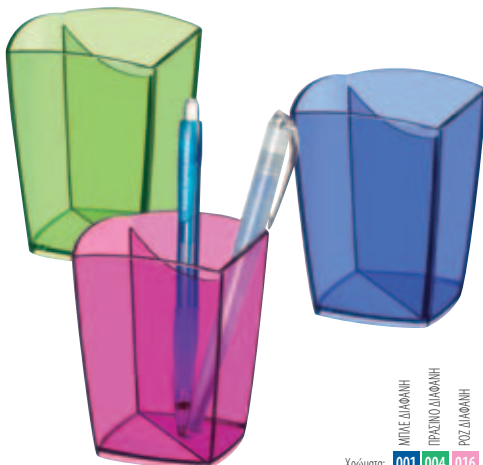

Μολυβοθήκη Sentio

• Μολυβοθήκη από δερματίνη.
• Διαστάσεις: 7,5x10,7x7,5 εκ.

Χρώματα: 07 09 10

3,35 € / 3,99 € με ΦΠΑ

Κωδικός: 1092022

Μολυβοθήκη Tonic Cep

• Μολυβοθήκη με μοντέρνο σχεδιασμό σε τρία υπέροχα διαφανή χρώματα. Διαθέτει χώρισμα στη μέση για καλύτερο διαχωρισμό των μολυβιών και των στυλό σας. Ιδανική για το σπίτι και το γραφείο.