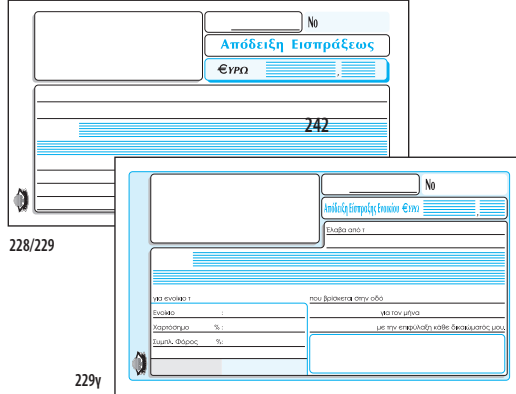

241α

Λογιστικά μπλοκ Τυποτράστ

Απόδειξη είσπραξης

• Το λογιστικό έντυπο που δείχνει τις εισπράξεις που έχετε κάνει αναλυτικά. Αυτογραφικό δεν χρειάζεται καρμπόν. Το χαρτόνι που υπάρχει πίσω από το εξώφυλλο σκίζεται και τοποθετείται ανάμεσα στα φύλλα για να μην αποτυπώνονται τα γράμματα στα υπόλοιπα φύλλα. Διαθέτει ανθεκτικό σκληρό εξώφυλλο.

228/229

229γ

1,17 € / 1,39 € με ΦΠΑ

Κωδικός: 132373

Κωδικός	Κωδ. εντύπου	Περιγραφή	Χωρίς ΦΠΑ	Με ΦΠΑ
132373	228	10x19εκ./50Φ/ΔΙΠΛΟΤΥΠΟ	1,17	1,39
132381	229	10x19εκ./50Φ/ΤΡΙΠΛΟΤΥΠΟ	1,67	1,99
132470	ΕΝΟΙΚΙΟΥ 242	10x19εκ./50Φ/ΔΙΠΛΟΤΥΠΟ	1,17	1,39
132462	ΜΕΤΑΦΟΡΑΣ ΚΟΜΙΣΤΡΩΝ 241α	13x19εκ./50Φ/ΔΙΠΛΟΤΥΠΟ	2,01	2,39
136964	ΜΕ ΑΝΑΛΥΣΗ 229γ	13x19εκ./50Φ/ΤΡΙΠΛΟΤΥΠΟ	2,34	2,79