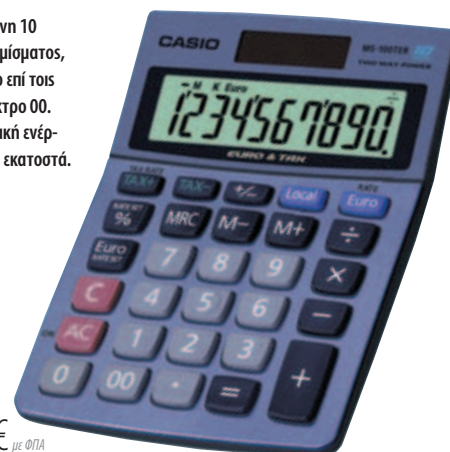

Αριθμομηχανή 10 ψηφίων MS-100TER Casio

• Αριθμομηχανή γραφείου με οθόνη 10 ψηφίων. Διαθέτει μετατροπή νομίσματος, ενσωματωμένη μνήμη, πλήκτρο επί τοις εκατό, υπολογισμό φόρου, πλήκτρο 00. Λειτουργεί με μπαταρίες και ηλιακή ενέργεια. Διαστάσεις: 10,3X13,7X3,1 εκατοστά. Εγγύηση 2 έτη αντιπροσωπείας.