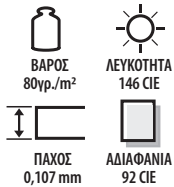

Χαρτί καθημερινής χρήσης A4 Q-Connect

Σταθερή ποιότητα στη χαμηλότερη τιμή της αγοράς

• Αξιοπίστο 80 γραμμαρίων χαρτί σε ανταγωνιστική τιμή, ιδανικό για τις μεγάλες όγκους καθημερινές σας εκτυπώσεις. Σχεδιασμένο για όλους τους τύπους μηχανημάτων laser και inkjet καθώς και για όλα τα φωτοαντιγραφικά μηχανήματα και fax. Η ποιότητα του χαρτιού εγγυάται τη ομαλή λειτουργία των μηχανημάτων σας. Διατίθεται σε πακέτο των 500 φύλλων και οικονομική συσκευασία των 5 πακέτων (2.500 φύλλα).

ΒΑΡΟΣ
80γρ./m²

ΛΕΥΚΟΤΗΤΑ
146 CIE

ΠΑΧΟΣ
0,107 mm

ΑΔΙΑΦΑΝΙΑ
92 CIE

2,31 € / 2,75 € με ΦΠΑ Τιμή τετρακίου για 3 πακέτες

Κωδικός: 237272