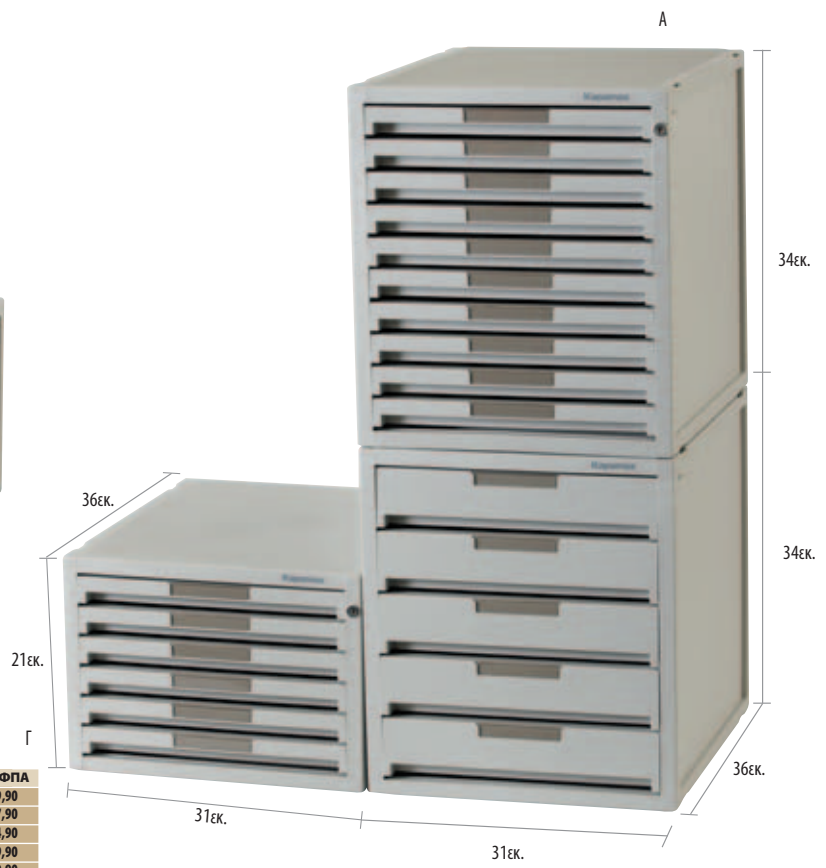

Συρταριέρα πλαστική Karatax

• Μπορούν να δομηθούν κάθετα και οριζόντια με τους συνδέσμους που διαθέτουν και να δημιουργήσουν μια σειρά από αρχειοθήκες για την αποθήκευση των εγγράφων και των μικροαντικειμένων σας. Κατάλληλες για εργασιακούς χώρους χάρη στην ανθεκτική τους κατασκευή. Μπορείτε να τις χρησιμοποιήσετε ως μεμονωμένες για επιτραπέζια χρήση ή να τις συνδέσετε και να δημιουργήσετε μια επιδαπέδια σύνθεση. Σε ουδέτερο γκρι χρώμα που ταιριάζει σε όλους τους χώρους.