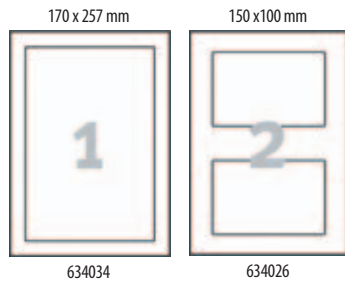

• Χρησιμοποιήστε τις για σήμανσεις πάνω σε πόρτες, τζαμαρίες ή τοίχους.

21,76 € / 25,90 € με ΦΠΑ

Κωδικός: 634034

Κωδικός	Διαστάσεις	Αριθμός ετικετών	Χωρίς ΦΠΑ	Με ΦΠΑ
634034	170x257mm	10	21,76	25,90
634026	150x100mm	20	21,76	25,90