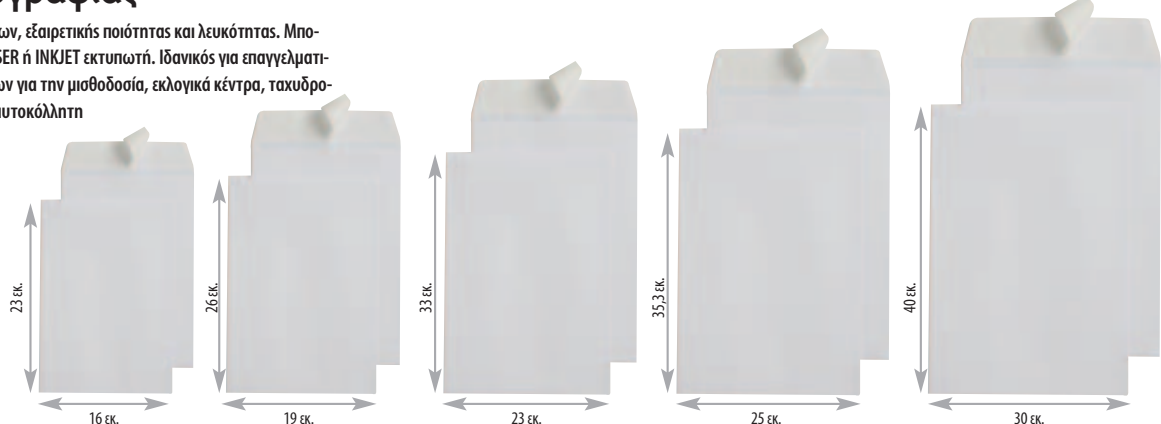

Φάκελοι αλληλογραφίας

Φάκελος με παράθυρο

• Κατάλληλοι για μαζικές αποστολές επιστολών. Διάστασης 11x23 εκατοστά χωράει έγγραφο Α4 διπλωμένο 3 φορές. Φτιαγμένοι από χαρτί 80 γραμμαρίων, εξαιρετικής ποιότητας και λευκότητας. Το διαφανές παράθυρο που διαθέτει επιτρέπει να γίνονται ορατά τα στοιχεία του παραλήπτη χωρίς να χρειαστεί να εκτυπωθεί ο φάκελος. Η συσκευασία περιέχει 25 τεμάχια.

0,71 € / 0,85 € με ΦΠΑ

Κωδικός: 471755

Κωδικός	Περιγραφή	Χωρίς ΦΠΑ	Με ΦΠΑ
471755	ΦΑΚΕΛΟΣ ΠΑΡΑΘΥΡΟ ΑΡΙΣΤΕΡΑ 11x23	0,71	0,85
471763	ΦΑΚΕΛΟΣ ΠΑΡΑΘΥΡΟ ΔΕΞΙΑ 11x23	0,71	0,85

Φάκελος 11x23

• Κλασικός λευκός φάκελος ταχυδρομείου, διάστασης 11x23 εκατοστά. Φτιαγμένος από χαρτί 80 γραμμαρίων, εξαιρετικής ποιότητας και λευκότητας. Χωράει έντυπο μεγέθους Α4 διπλωμένο στα 3. Μπορεί να εκτυπωθεί απευθείας από LASER ή INKJET εκτυπωτή. Ιδανικός για επαγγελματική χρήση σε λογιστήρια επιχειρήσεων για την μισθοδοσία, εκλογικά κέντρα, ταχυδρομεία, δημόσιες υπηρεσίες. Η συσκευασία περιέχει 25 τεμάχια.

0,58 € / 0,69 € με ΦΠΑ

Κωδικός: 471801

Κωδικός	Περιγραφή	Χωρίς ΦΠΑ	Με ΦΠΑ
471801	ΦΑΚΕΛΟΣ ΛΕΥΚΟΣ 11x23 25ΤΕΜ. Q-CONNECT	0,58	0,69
472085	ΦΑΚΕΛΟΣ ΛΕΥΚΟΣ 11x23 500ΤΕΜ. Q-CONNECT	8,36	9,95

Φάκελος αλληλογραφίας

• Φτιαγμένοι από χαρτί 80 γραμμαρίων, εξαιρετικής ποιότητας και λευκότητας. Μπορεί να εκτυπωθεί απευθείας από LASER ή INKJET εκτυπωτή. Ιδανικός για επαγγελματική χρήση σε λογιστήρια επιχειρήσεων για την μισθοδοσία, εκλογικά κέντρα, ταχυδρομεία, δημόσιες υπηρεσίες. Διαθέτει αυτοκόλλητη ταινία για αεροστεγές κλείσιμο.

0,97 € / 1,15 € με ΦΠΑ

Κωδικός: 471828