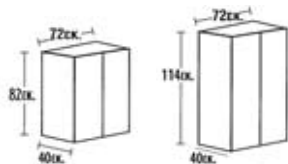

Ερμάριο Exe metal

• Αποθηκεύστε τα κλασέρ και τους φακέλους σας μέσα σε αυτό το ερμάριο. Ευρύχωρο και χαμηλό, ταιριάζει σε οποιοδήποτε περιβάλλον γραφείου. Στο χρώμα της οξιάς με γκρι πλαίσια. Κατασκευασμένο από ανθεκτική μελαμίνη πάχους 18 χιλιοστών που δεν χαράζεται εύκολα.