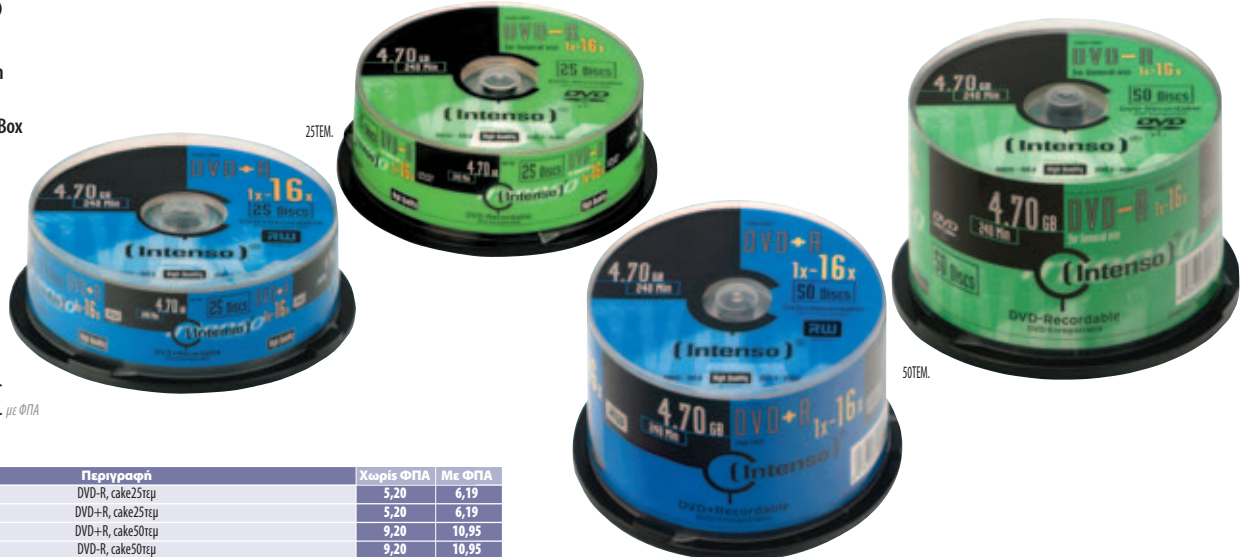

2,34 € / 2,79 € με ΦΠΑ

Κωδικός: 847038

Κωδικός	Περιγραφή	Χωρίς ΦΠΑ	Με ΦΠΑ
846686	DVD-R, cake25tem	5,20	6,19
846996	DVD+R, cake25tem	5,20	6,19
1133330	DVD+R, cake50tem	9,20	10,95
1133322	DVD-R, cake50tem	9,20	10,95

DVD Imation

- Χωρητικότητα: 4,7GB
- Χρόνος Εγγραφής: 120min
- Ταχύτητα Εγγραφής: 16x
- Τύπος Συσκευασίας: Cake Box