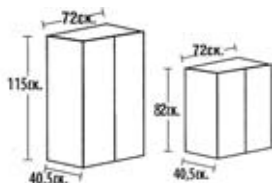

Ερμάριο Exe mega

• Αποθηκεύστε τα κλασέρ και τους φακέλους σας μέσα σε αυτό το ερμάριο. Ευρύχωρο και χαμηλό, ταιριάζει σε οποιοδήποτε περιβάλλον γραφείου. Στο χρώμα της κερασιάς με γκρι πλαϊνά. Κατασκευασμένο από ανθεκτική μελαμίνη πάχους 18 χιλιοστών που δεν χαράζεται εύκολα.