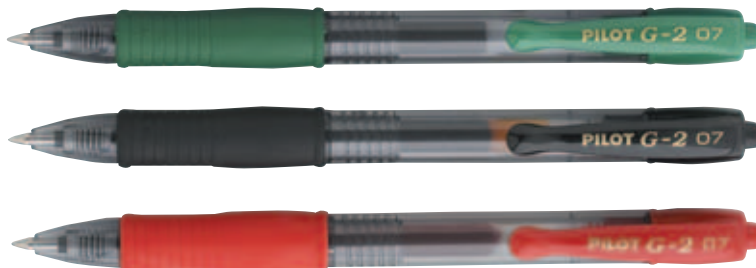

1,17 € / 1,39 € με ΦΠΑ

Κωδικός: 737615

Χρώματα: 01 09 10

Κωδικός	Περιγραφή	Χωρίς ΦΠΑ	Με ΦΠΑ
812331	ΑΝΤΑΛΛΑΚΤΙΚΟ	1,05	1,25

Στυλό gel G-2 Pilot

- Ανακλινόμενη μύτη πάχους 0.7mm.
- Λαστικένια λαβή σχεδιασμένη να προσαρμόζεται με άνεση στα χέρια σας.
- Λεία, σταθερή και συνεχόμενη γραφή χωρίς κηλίδες.