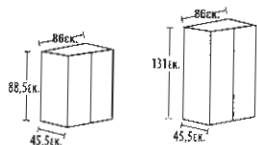

184,03 € / 219 € με ΦΠΑ

Κωδικός: 534773 *Στην τιμή περιλαμβάνεται η συναρμολόγηση.

Κωδικός	Διαστάσεις	Χρώμα	Χωρίς ΦΠΑ	Με ΦΠΑ
534773	86x43x131εκ.	ΓΚΡΙ	184,03	219,00
534838	86x45x88,5εκ.	ΓΚΡΙ	142,01	169,00

Τεταρτημόριο Mega monday

• Πάχος μελαμίνης 25 χιλιοστά.
• Περιλαμβάνει το πόδι στήριξης και τις λάμες.