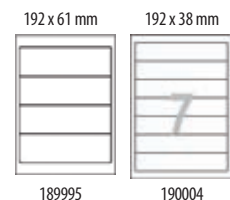

Για σήμανση κλασέρ

- Οργανώστε τα κλασέρ, τα ντοσιέ και τους φακέλους σας, γρήγορα, καθαρά και επαγγελματικά, ώστε να βρίσκετε αμέσως τα έγγραφα σας και να έχετε ομοιόμορφη εικόνα στη βιβλιοθήκη σας.

7,55 € / 8,99 € με ΦΠΑ